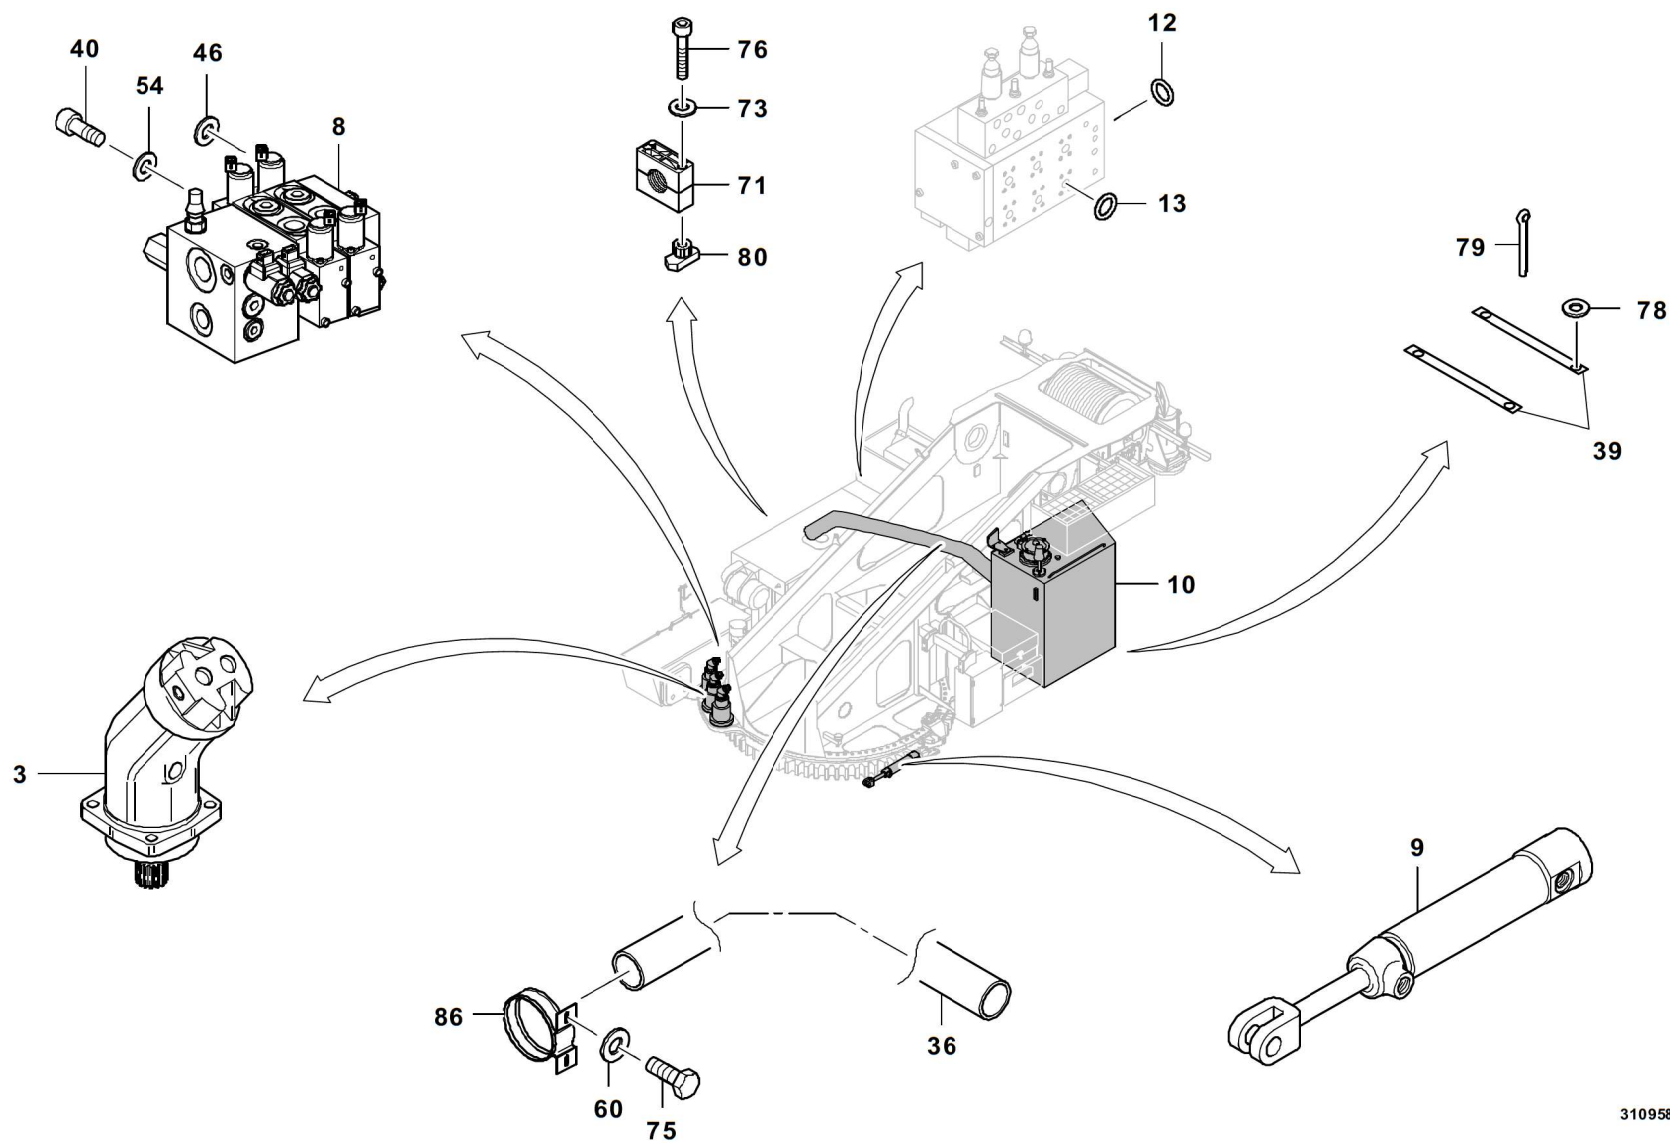

GROVE

HYDR.-ANLAGE DREHTISCH
HYDR. PLANT, TURNTABLE

BILDТАFЕL
PICTORIAL DISPLAY

GMK 5220
BE 600
G 786

03.09

3109587-ETL F

2/3

3109587-F-BL02-0309-522M

GROVE

HYDR.-ANLAGE DREHTISCH
HYDR. PLANT, TURNTABLE

BILDTAFEL
PICTORIAL DISPLAY

GMK 5220
BE 600
G 786

03.09

3109587-ETL F

3/3